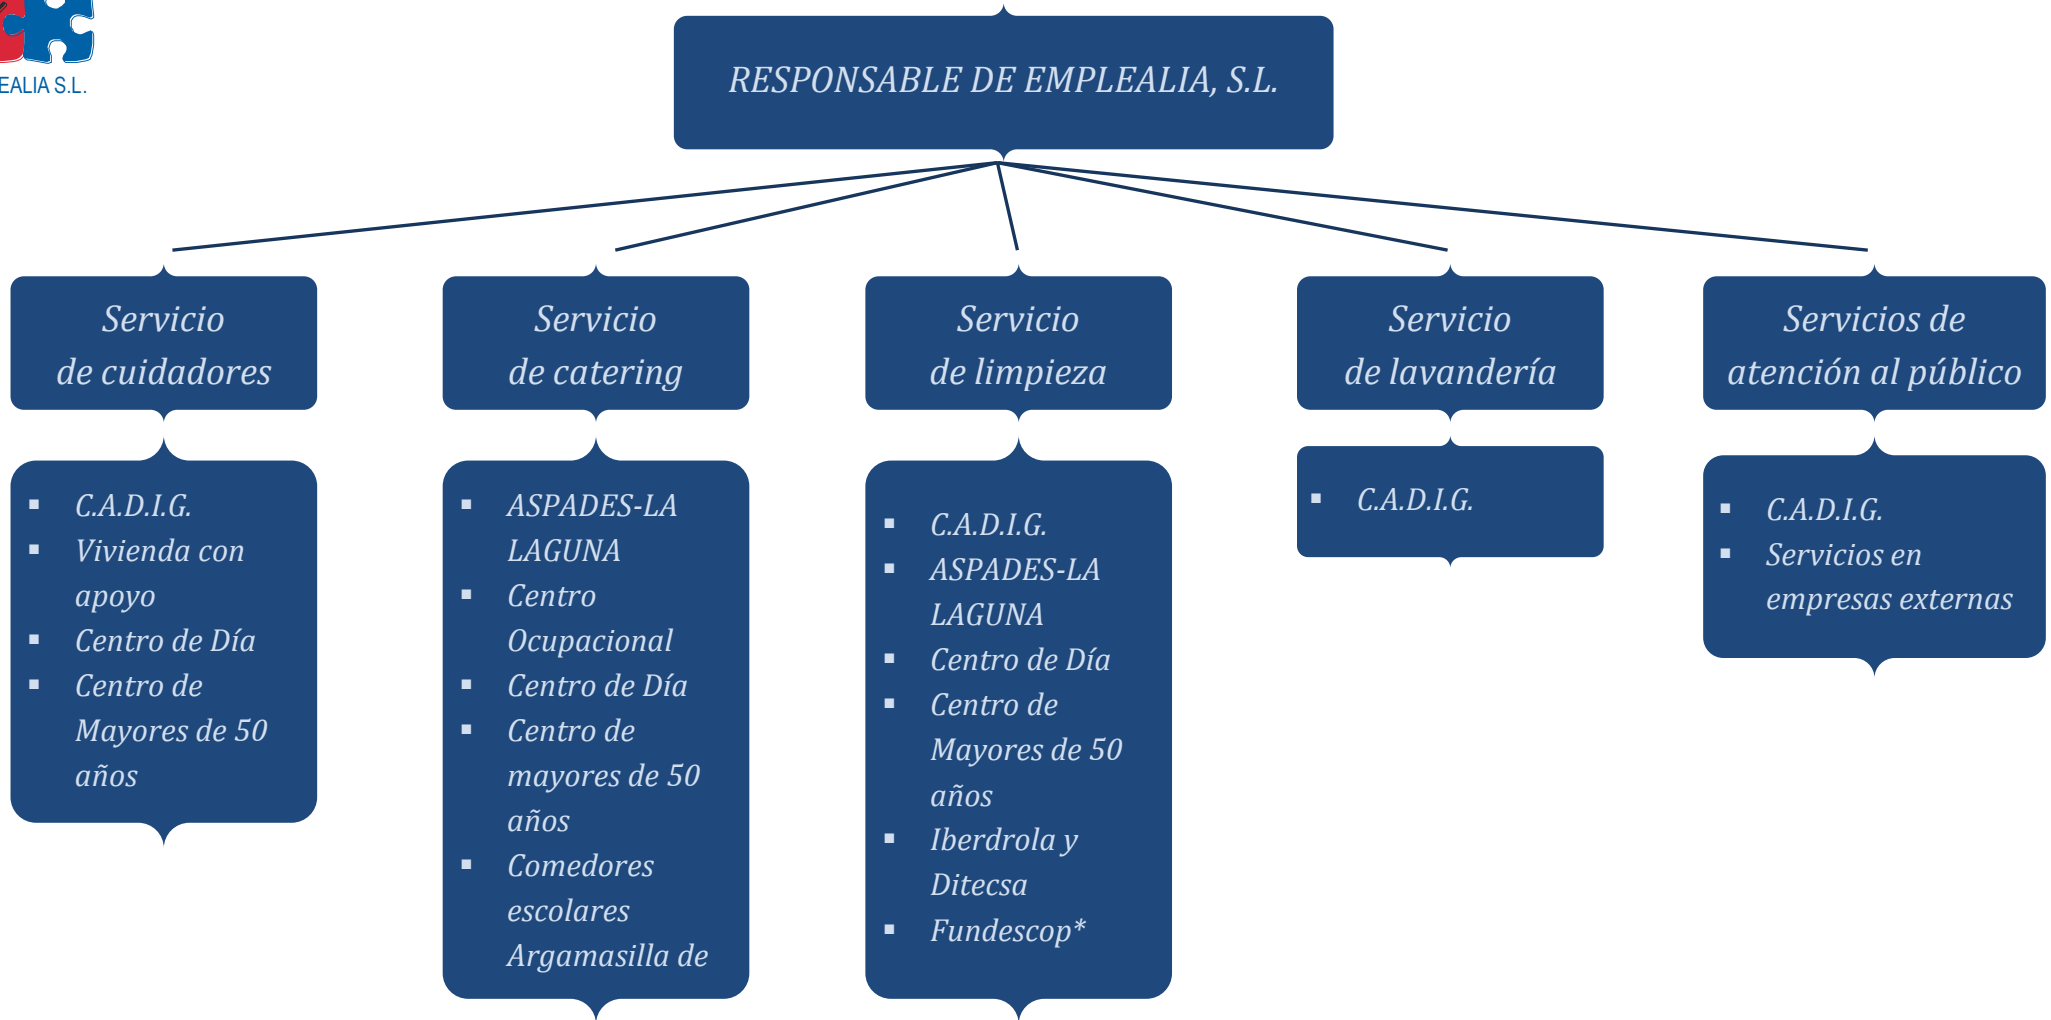

ORGANIGRAMA DE EMPLEALIA, S.L.

*Uno de los trabajadores de la limpieza de Aspades-La Laguna es el que hace también la limpieza de las oficinas de Fundescop.